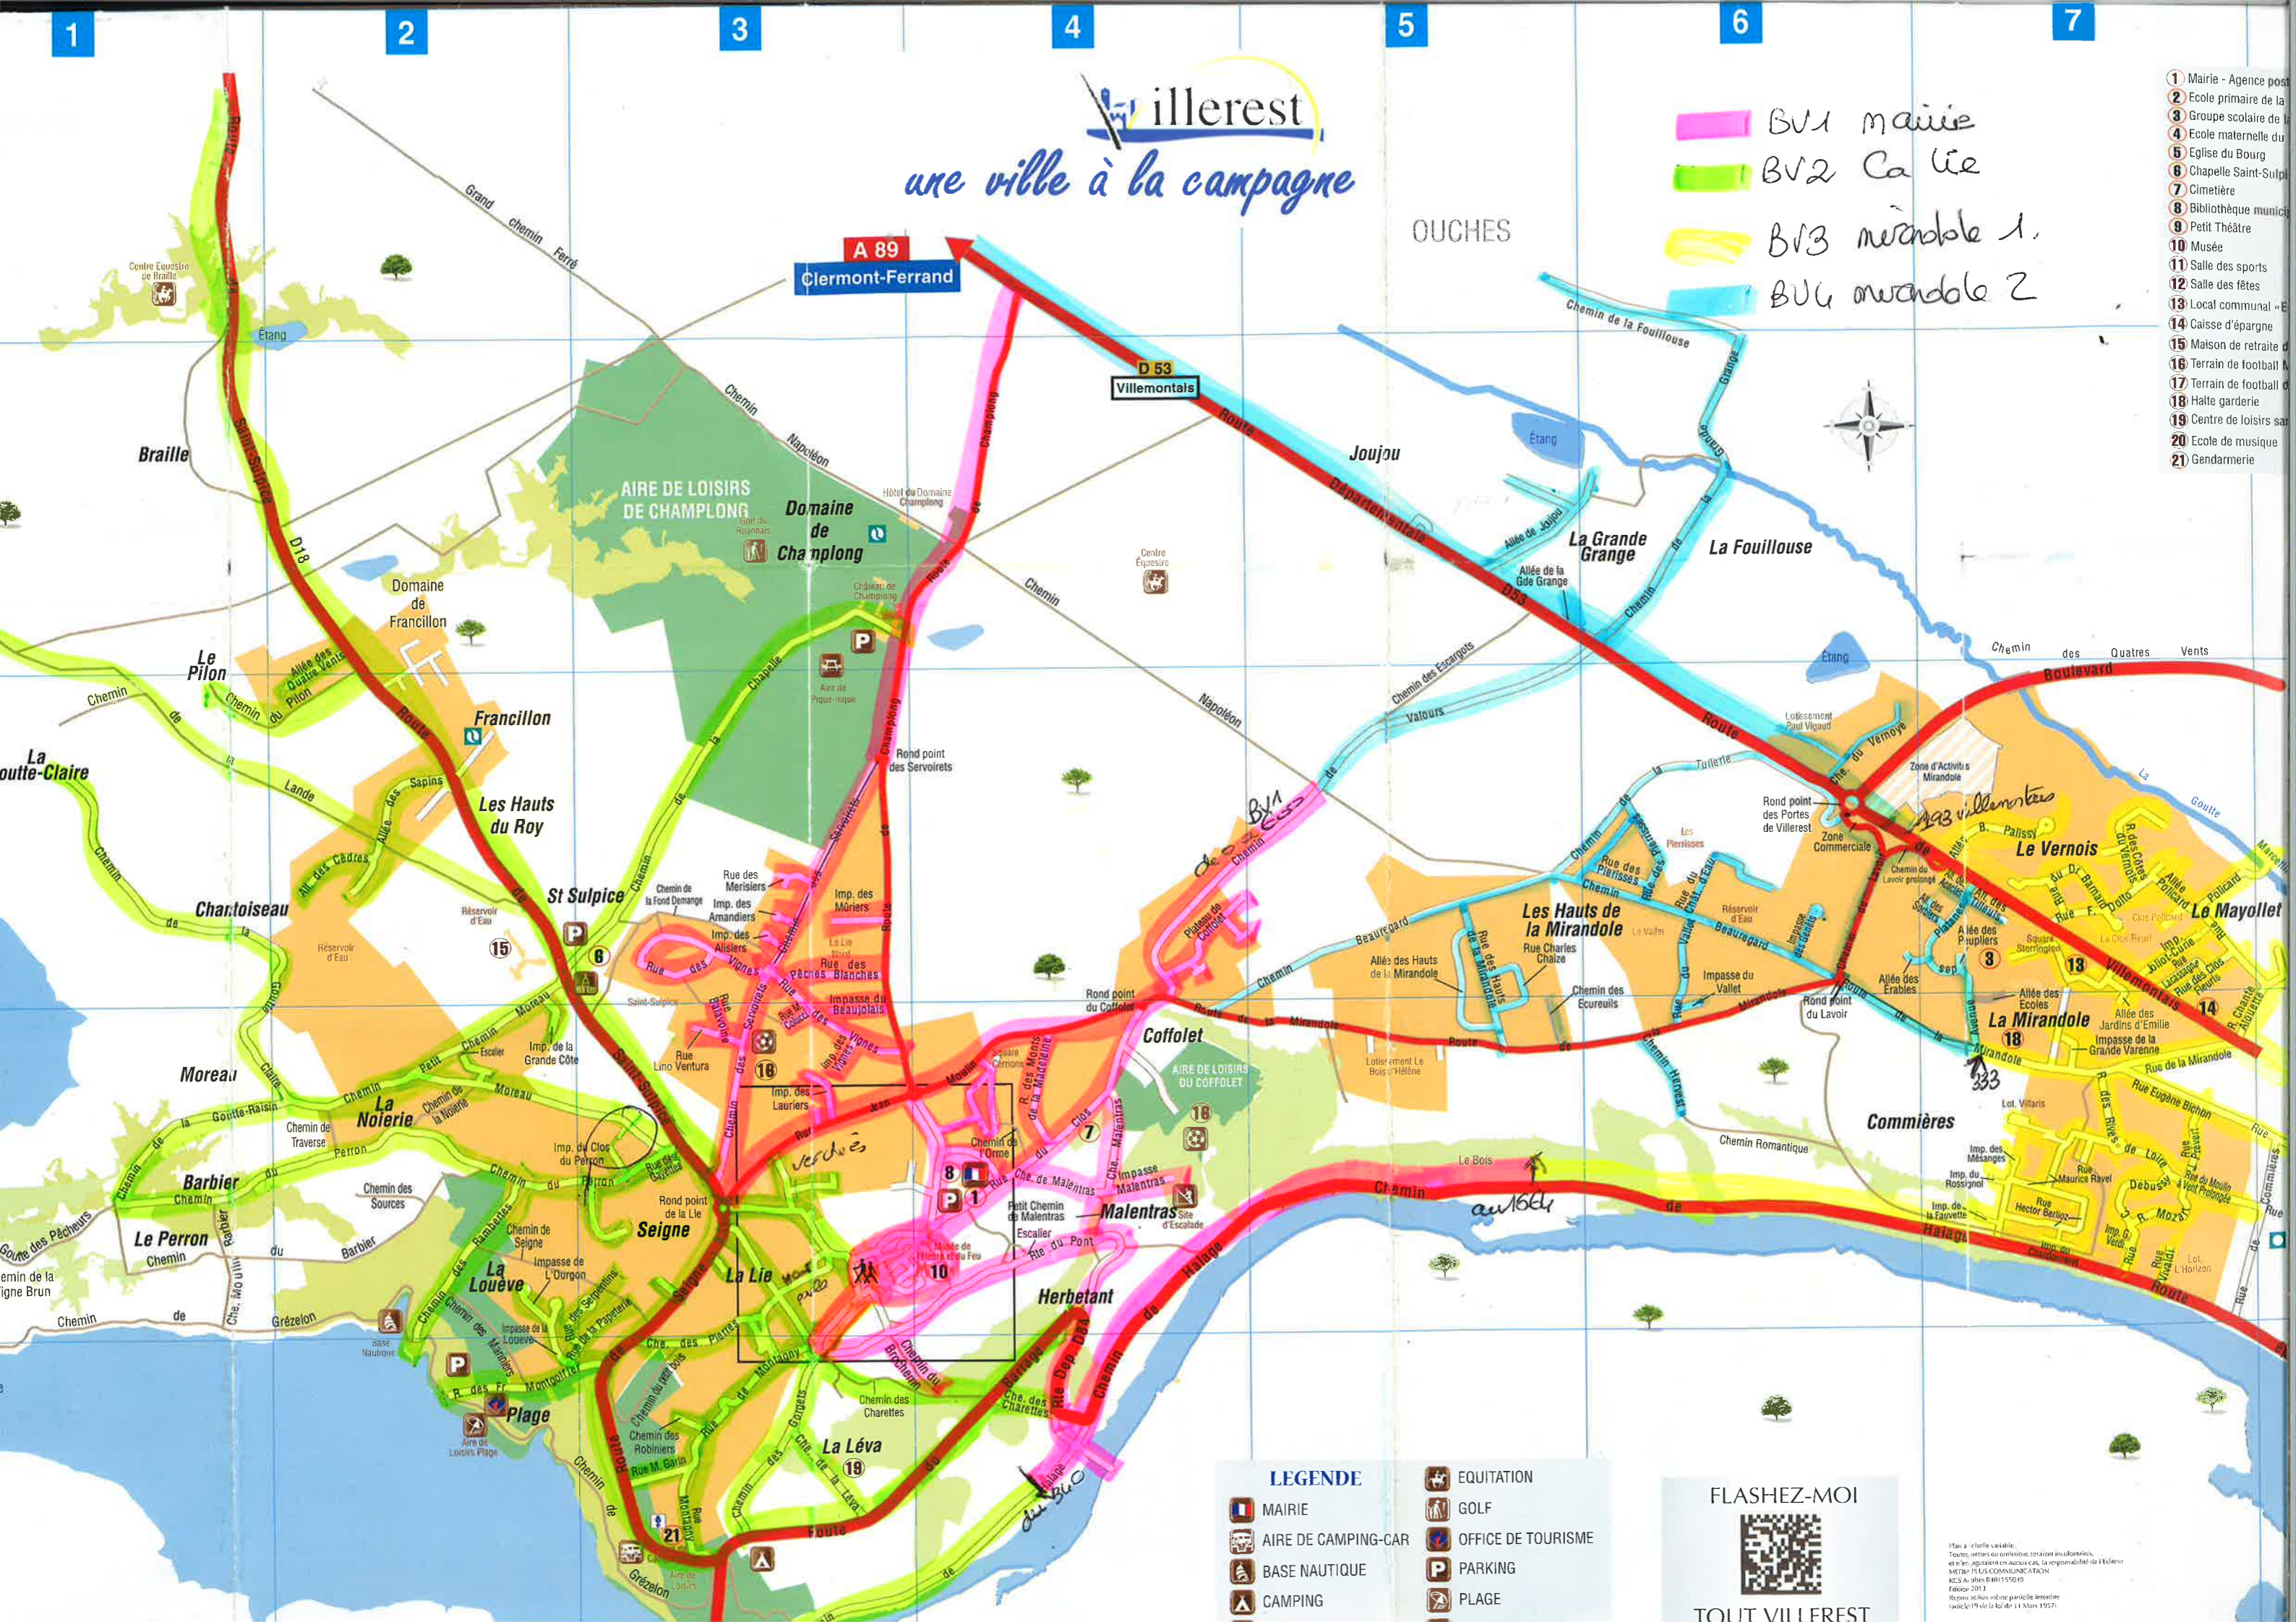

# Villereest

une ville à la campagne

- BV1 mairie
- BV2 Ca lie
- BV3 mirandole 1.
- BV4 mirandole 2

- 1 Mairie - Agence post
- 2 Ecole primaire de la
- 3 Groupe scolaire de la
- 4 Ecole maternelle du
- 5 Eglise du Bourg
- 6 Chapelle Saint-Sulp
- 7 Cimetière
- 8 Bibliothèque munic
- 9 Petit Théâtre
- 10 Musée
- 11 Salle des sports
- 12 Salle des fêtes
- 13 Local communal « E
- 14 Caisse d'épargne
- 15 Maison de retraite
- 16 Terrain de football
- 17 Terrain de football
- 18 Halte garderie
- 19 Centre de loisirs sár
- 20 Ecole de musique
- 21 Gendarmerie

- LEGENDE**
- MAIRIE
  - AIRE DE CAMPING-CAR
  - BASE NAUTIQUE
  - CAMPING
  - EQUITATION
  - GOLF
  - OFFICE DE TOURISME
  - PARKING
  - PLAGE

FLASHEZ-MOI

TOUT VILLEREST

Maria...  
Toutes...  
en...  
M...  
RCS A...  
F...  
R...  
J...  
19...